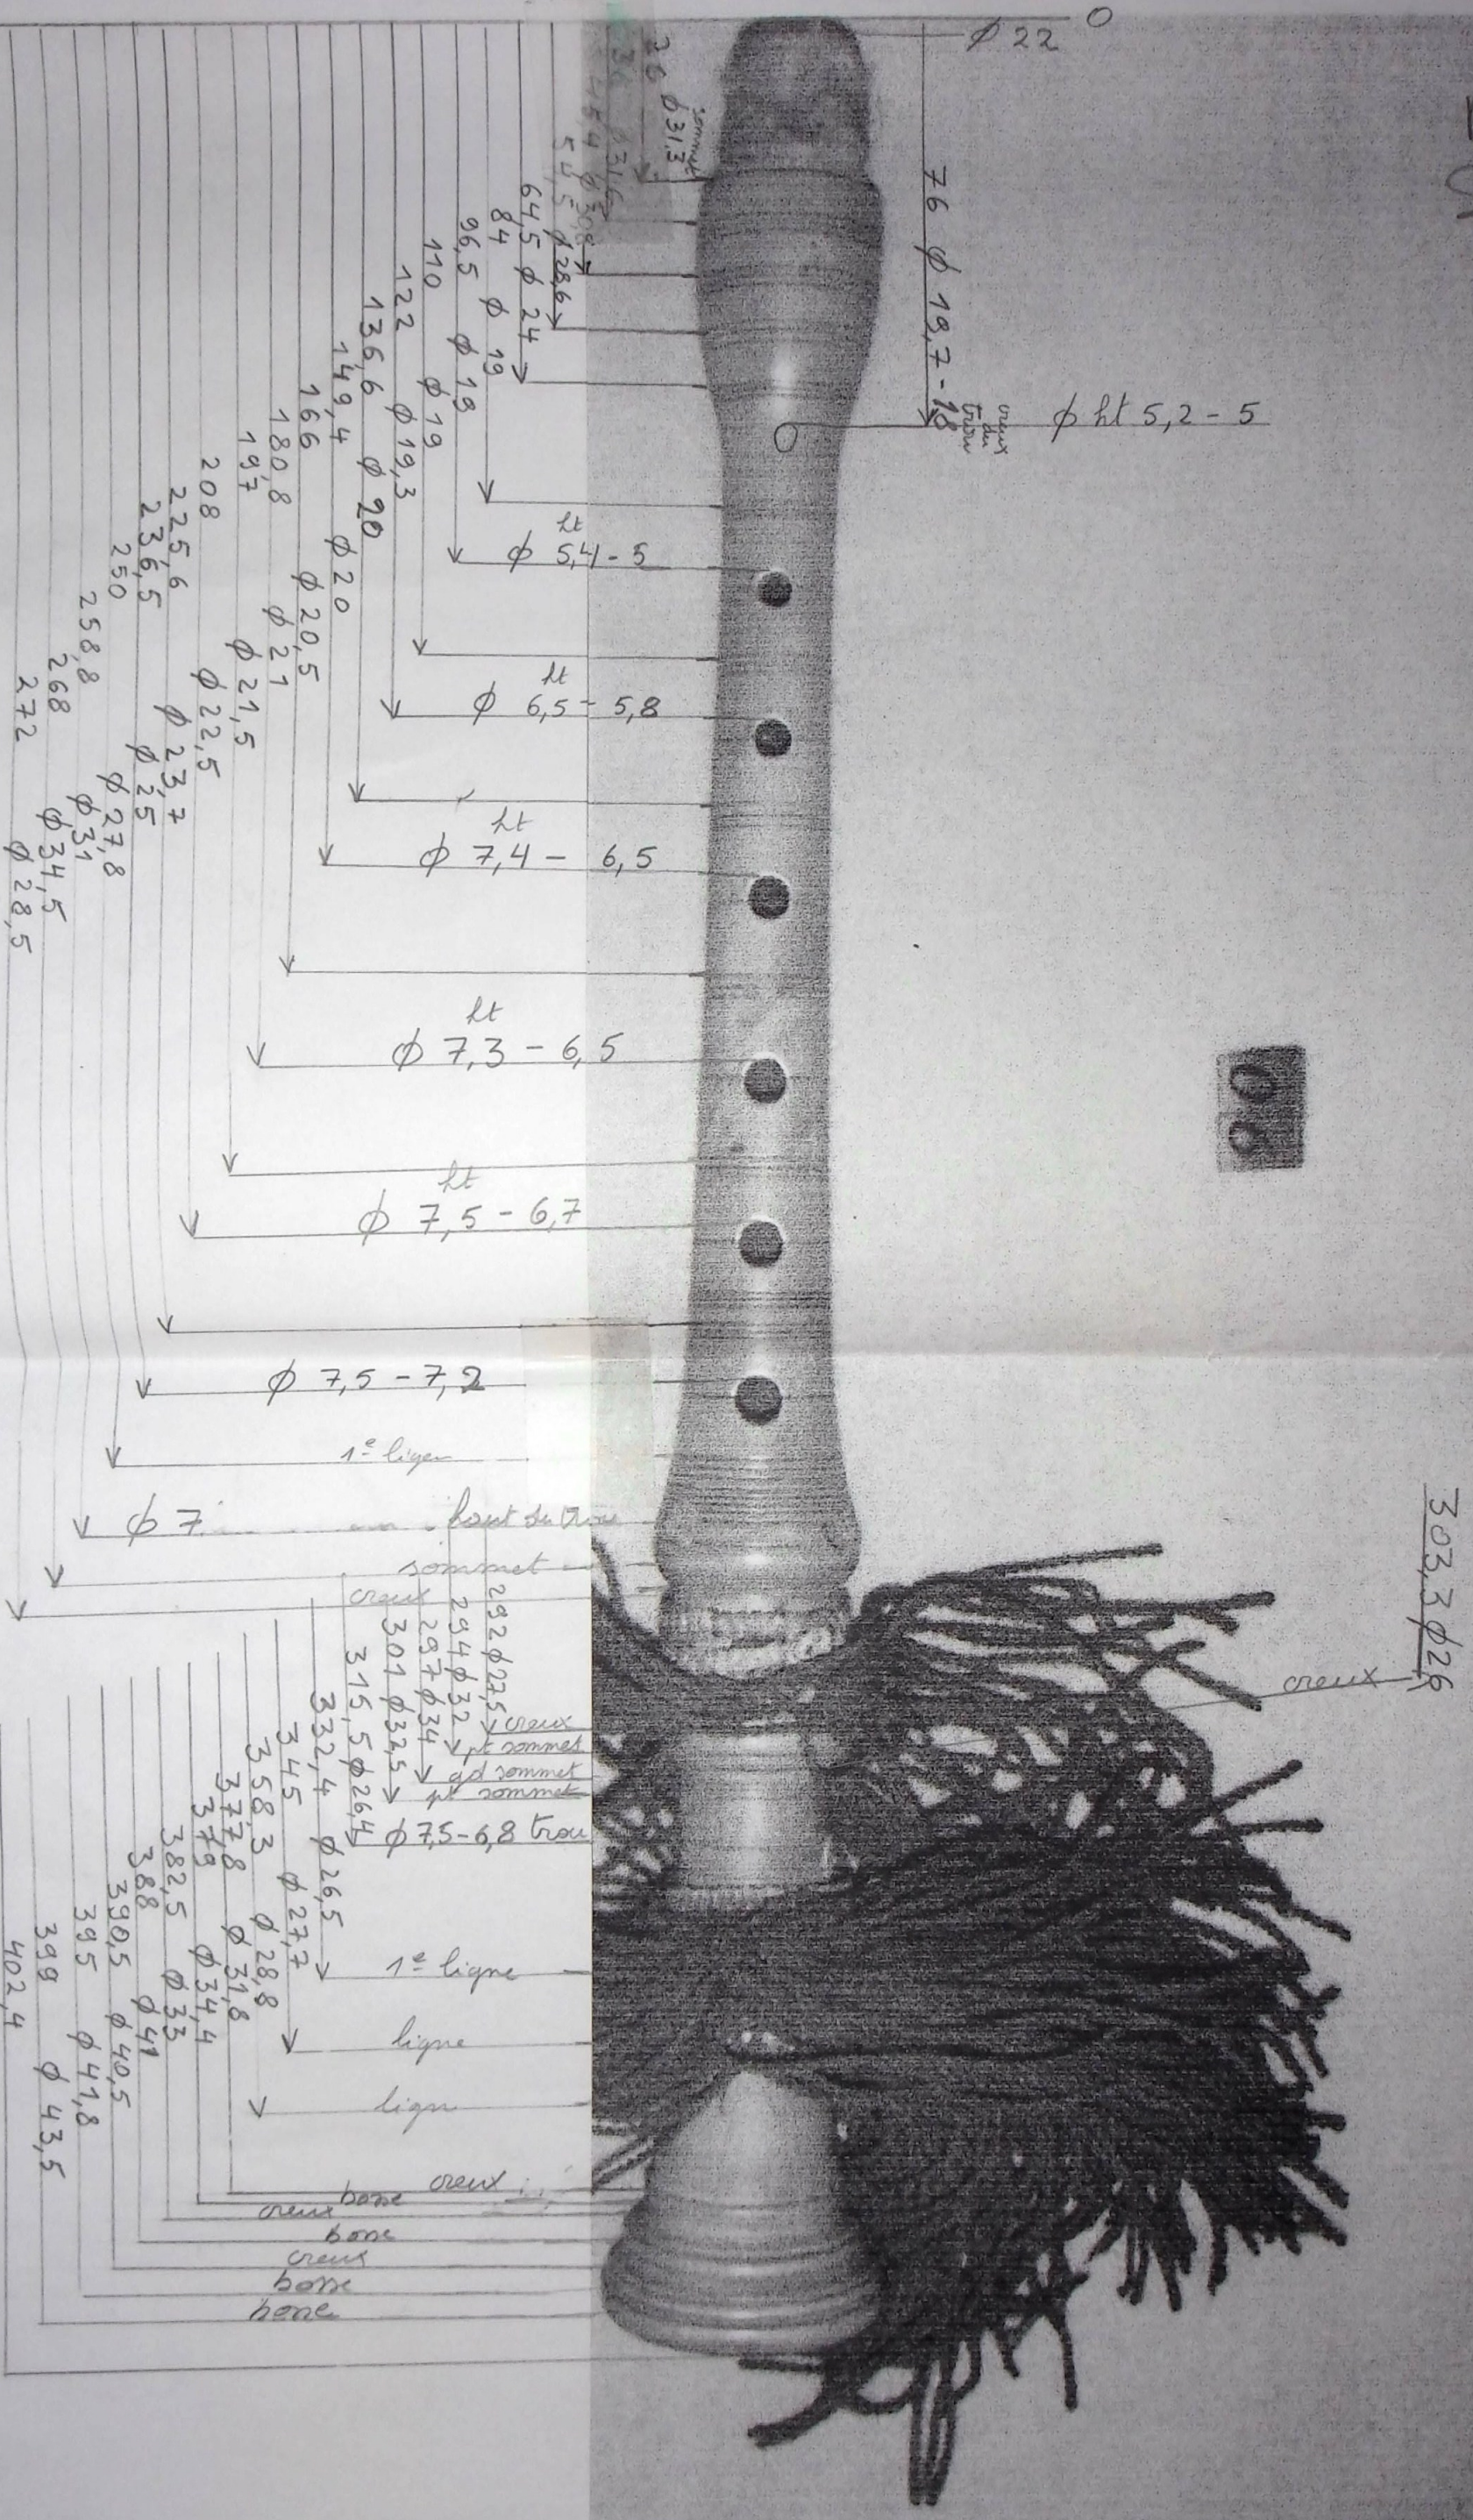

Pierre Rond
Sépha zoug

08

303,3 φ 26

trou d'accord de gauche bouché

6A