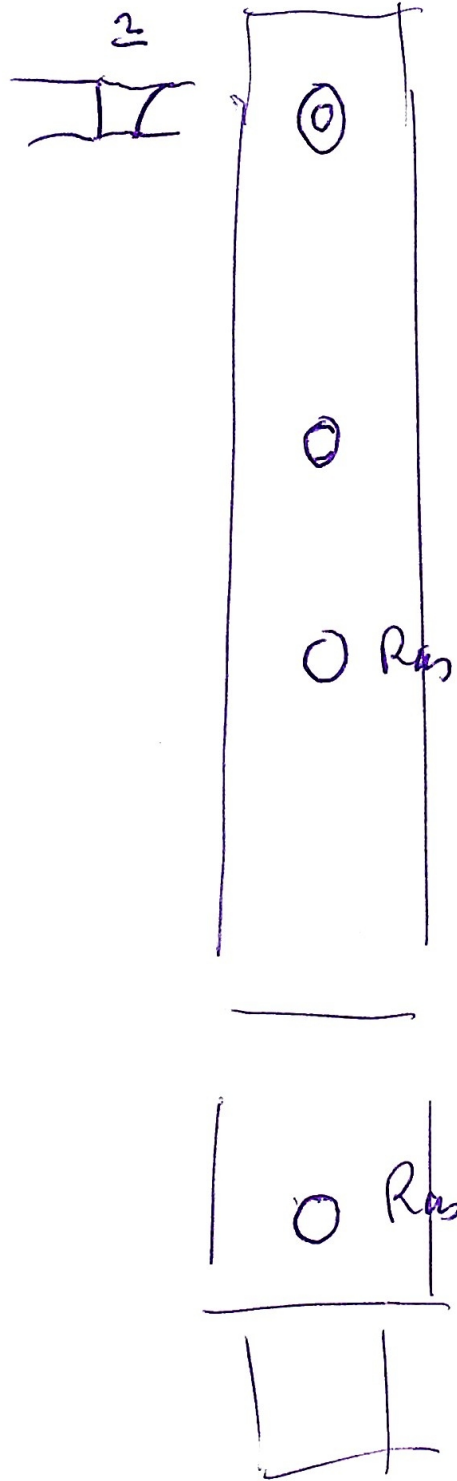

Piquillo tiers haut cote exterieur (1)

LT 218 mm

LF H Bois mont
en entier 515 mm
512

col's extrinsecas ②

LT = 230

hautbois Paquette
paquet

côte extérieures (3)

L.T. 102,2 à 102,5 (paquet scié)

L.T. 110 en regardant la partie sciée

m² 69.38.6.

il ya 2 trous d'oreille.