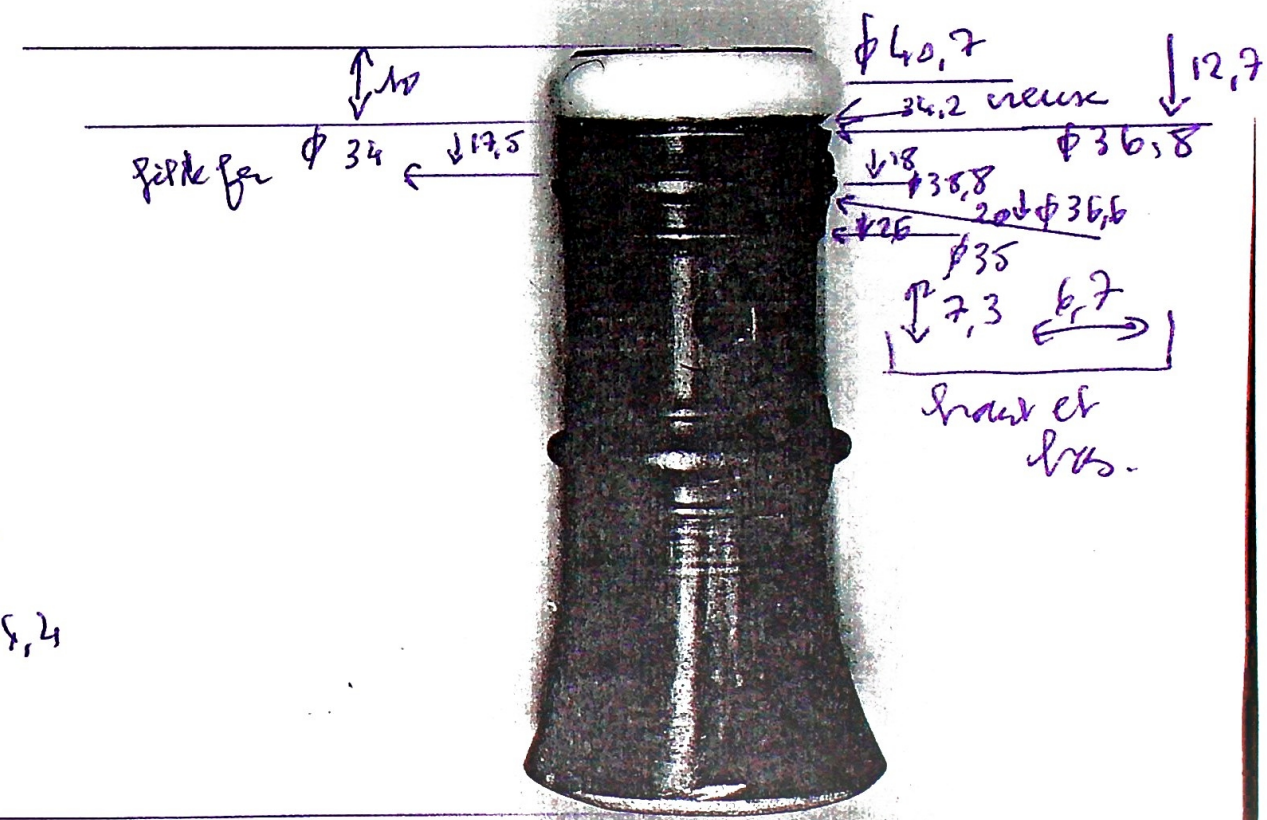

Piquillo tiers haut cote exterieur (1)

LT 218 mm

LF H Bois mont
en entier 515 mm
512

col's extrinsecas ②

LT = 230

hautbois Paquette
paquet

côte extérieures (3)

L.T. 102,2 à 102,5 (paquet scié)

L.T. 110 en regardant la partie sciée

m² 69.38.6.

il ya 2 trous d'oreille.