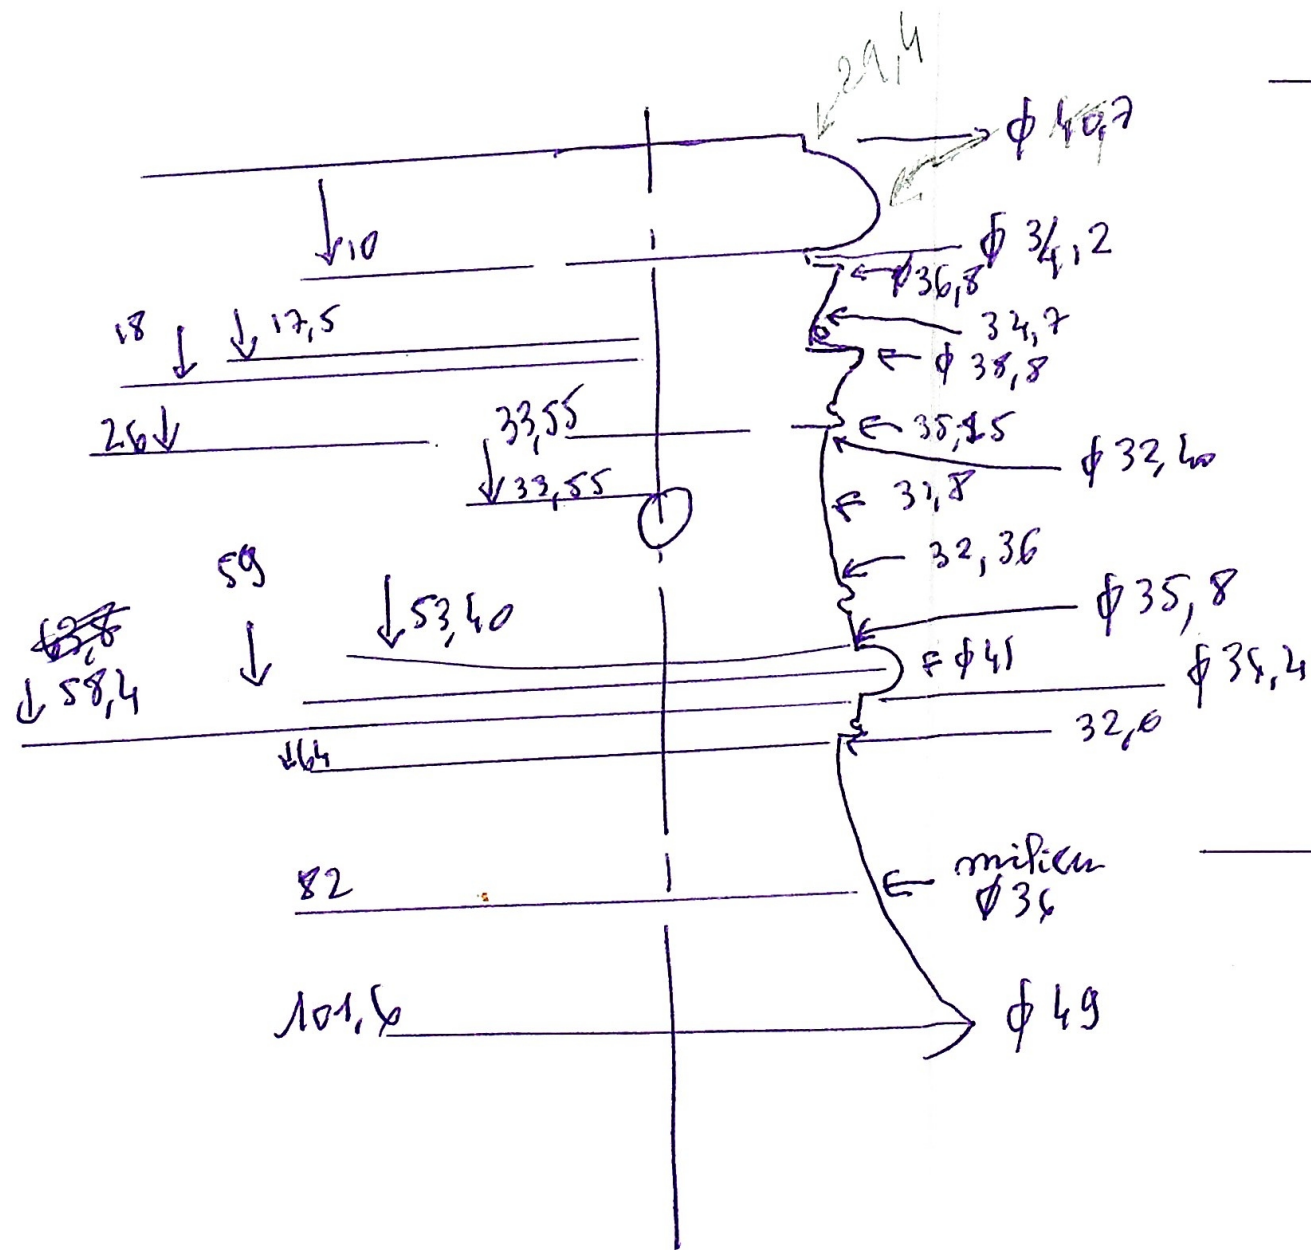

Piquillo tiers haut cote exterieur (1)

LT 218 mm

LF H Bois mont
en entier 515 mm
512

col's extrinsecas ②

LT = 230

hautbois Paquette
paquet

côte extérieures (3)

L.T. 102,2 à 102,5 (paquet scié)

L.T. 110 en regardant la partie sciée

m² 69.38.6.

il ya 2 trous d'oreille.