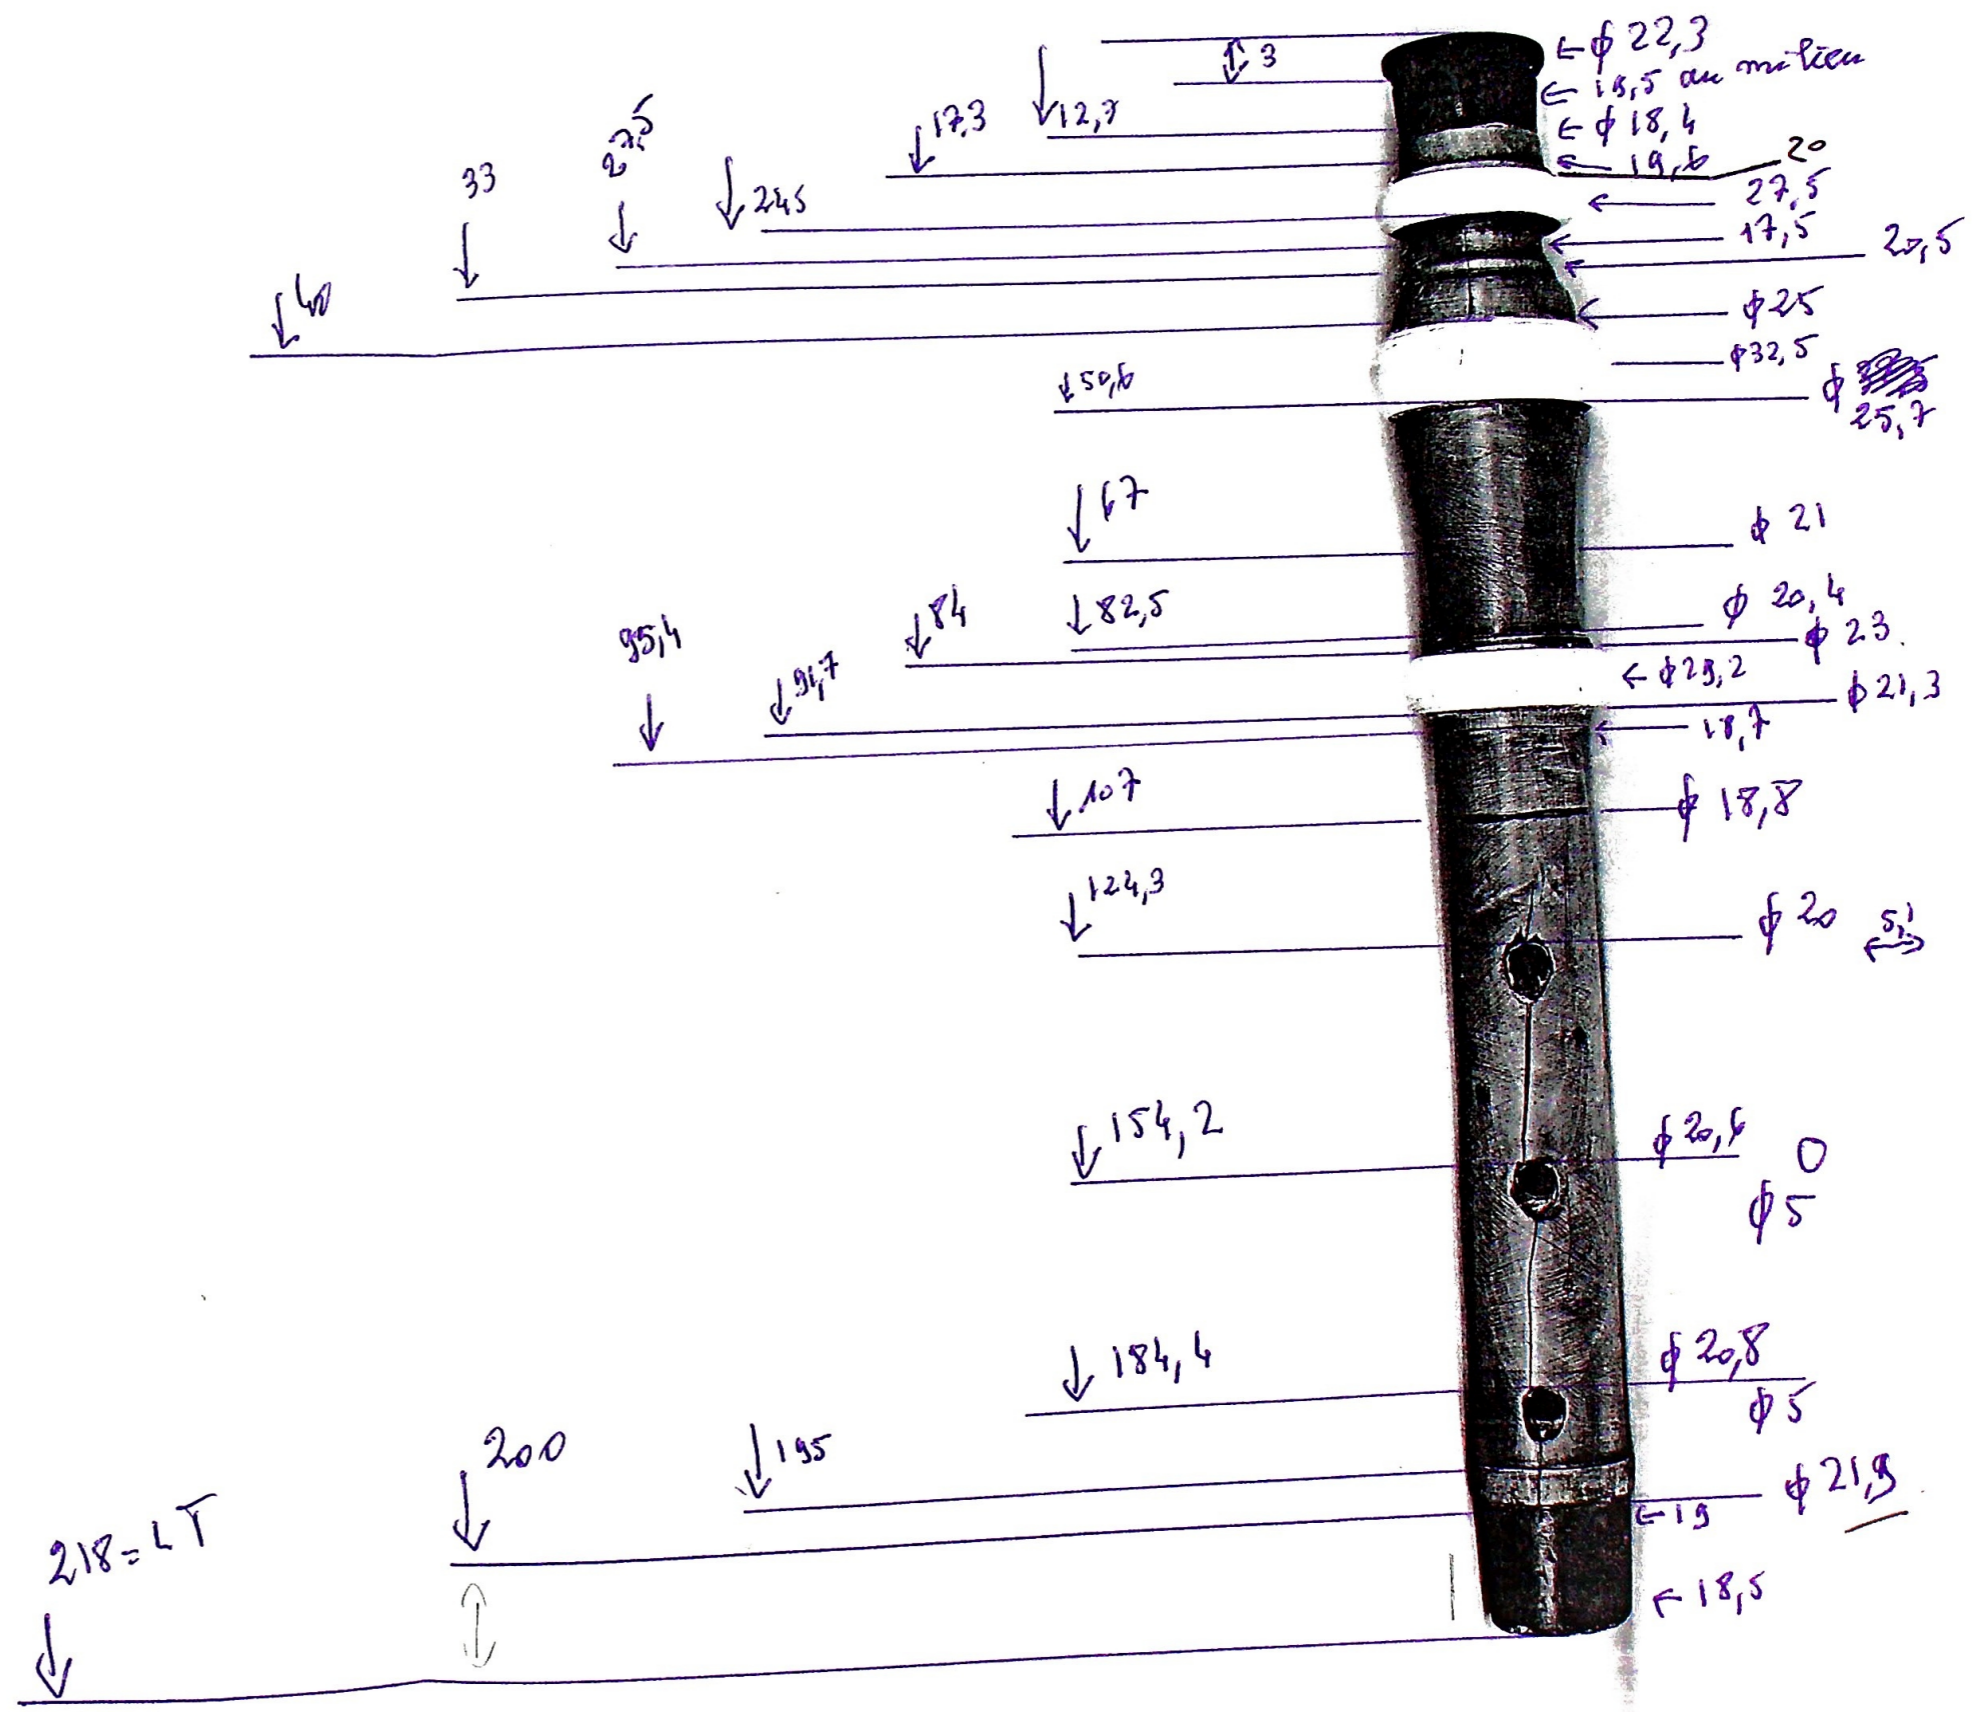

Piquillo tiers haut cote exterieur (1)

LT 218 mm

LF H Bois mont
en entier 515 mm
512

col's extrinsecas ②

LT = 230

hautbois Paquette
paquet

côte extérieures (3)

L.T. 102,2 à 102,5 (paquet scié)

L.T. 110 en regardant la partie sciée

m² 69.38.6.

il ya 2 trous d'oreille.