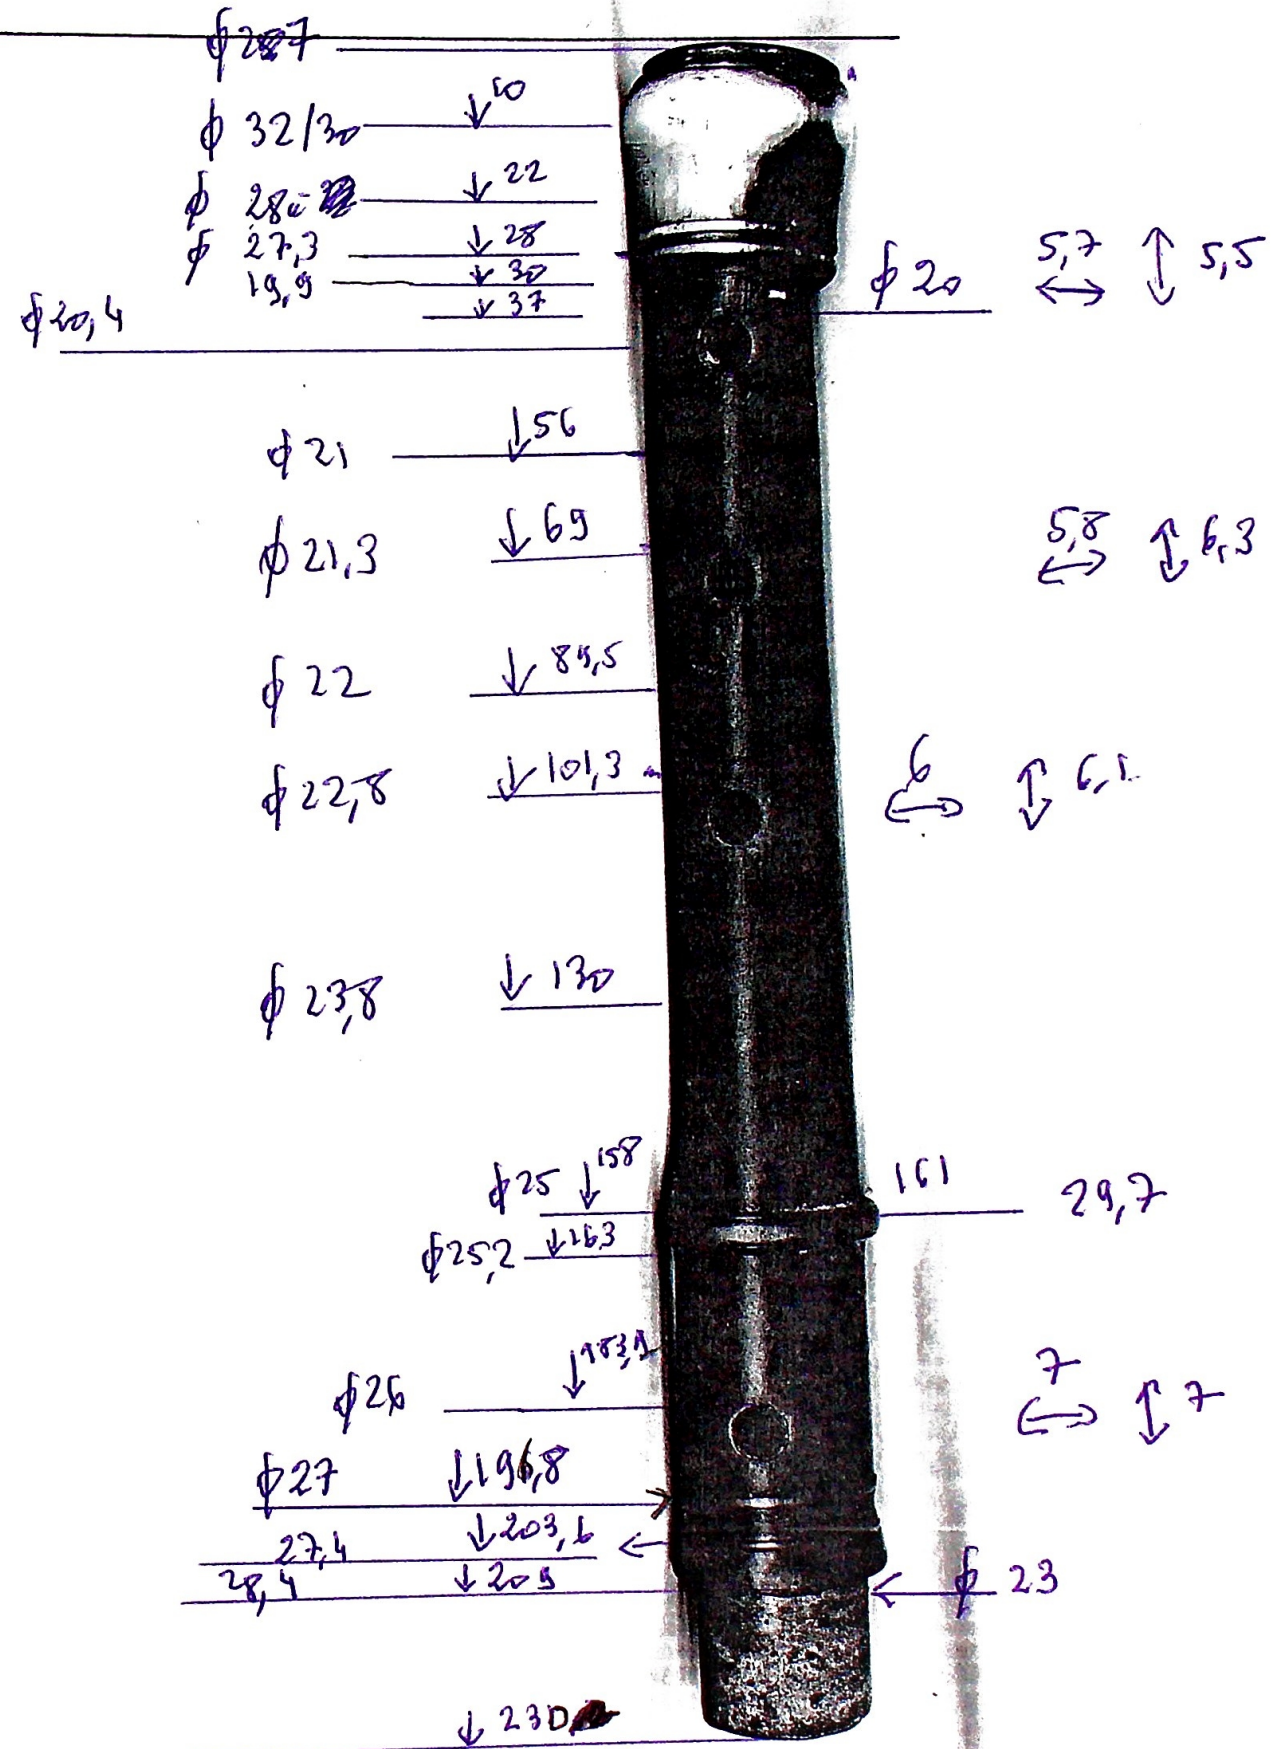

Piquillo tiers haut cote exterieur (1)

LT 218 mm

LF H Bois mont
en entier 515 mm
512

col's extrinsecas ②

LT = 230

hautbois Paquette
paquet

côte extérieures (3)

L.T. 102,2 à 102,5 (paquet scié)

L.T. 110 en regardant la partie sciée

m² 69.38.6.

il ya 2 trous d'oreille.