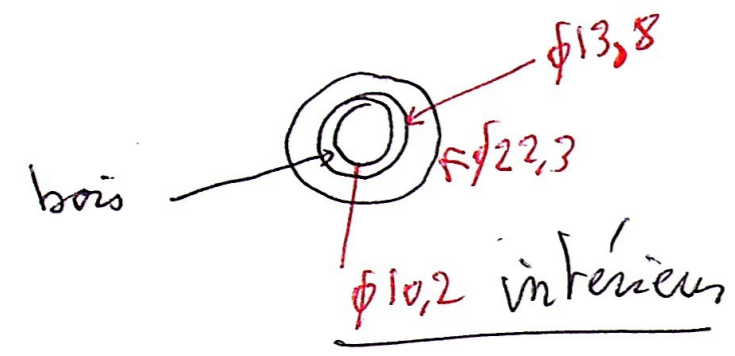

Piquillo tiers haut cote exterieur (1)

LT 218 mm

LF H Bois mont
en entier 515 mm
512

col's extrinsecas ②

LT = 230

hautbois Paquette
paquet

côte extérieures (3)

L.T. 102,2 à 102,5 (paquet scié)

L.T. 110 en regardant la partie sciée

m² 69.38.6.

il ya 2 trous d'oreille.